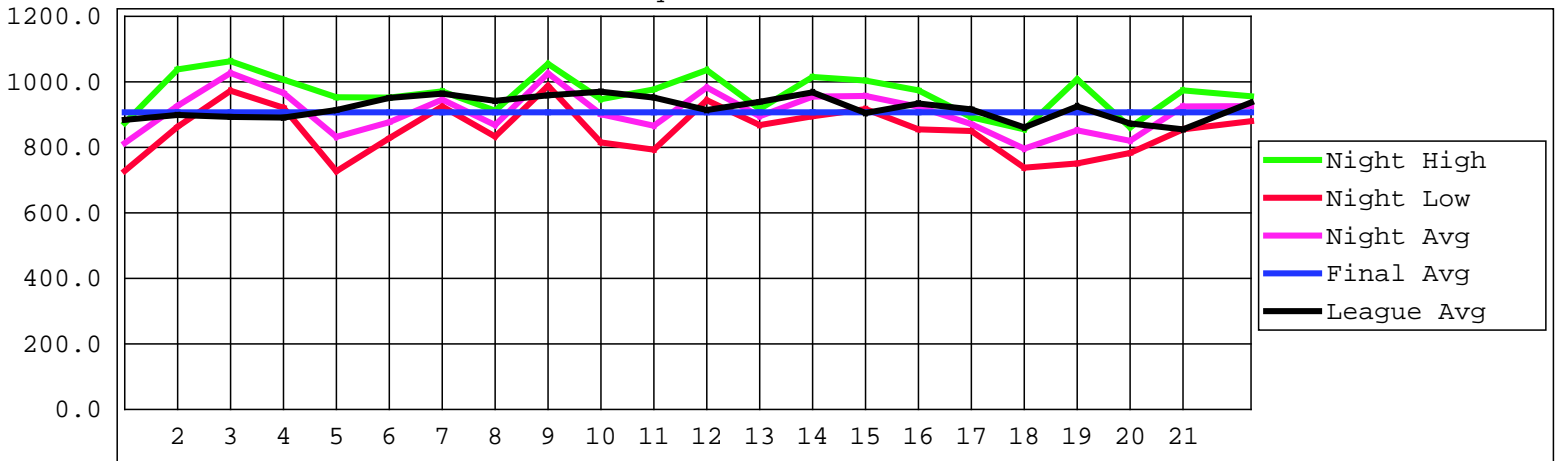

Trudy McKinnon's Team