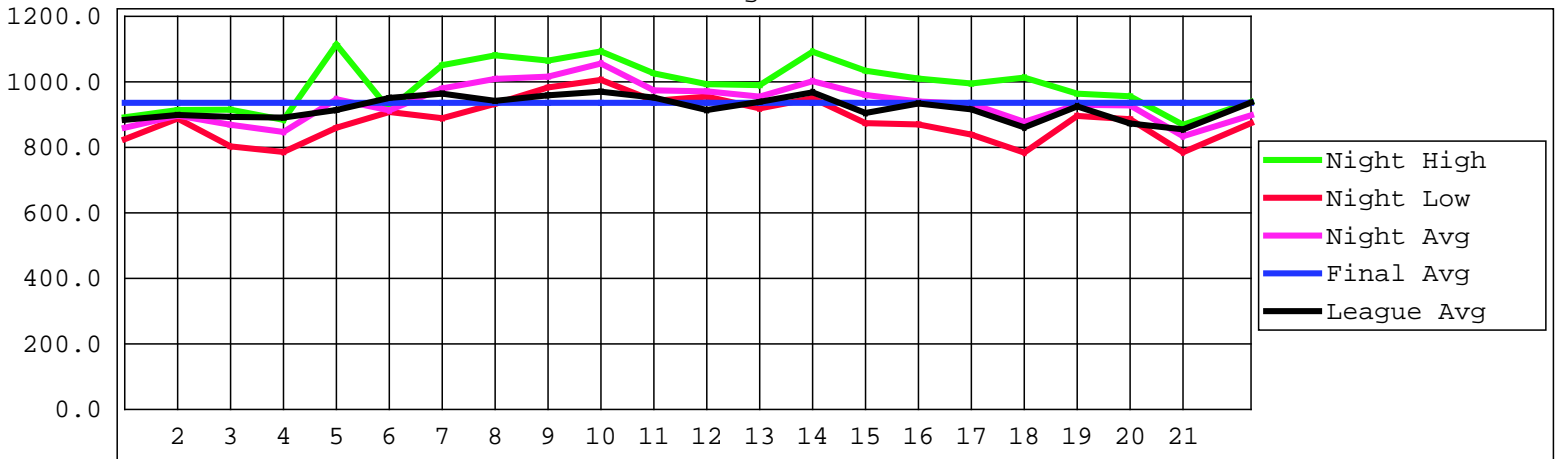

Karen Holtgreve's Team