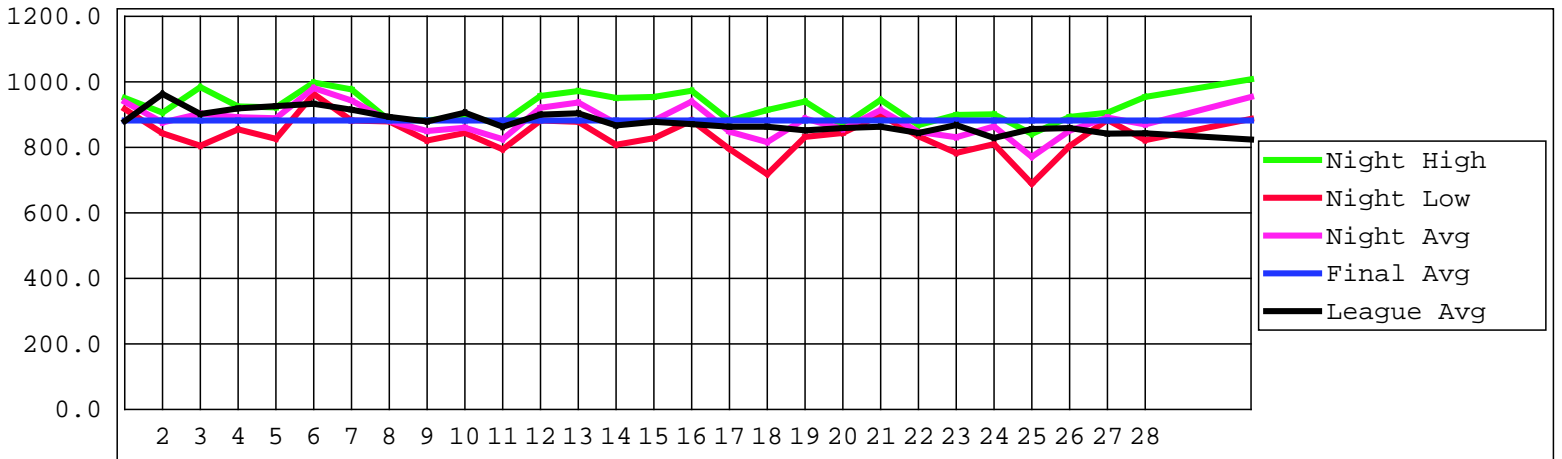

Pauline Martel's Team