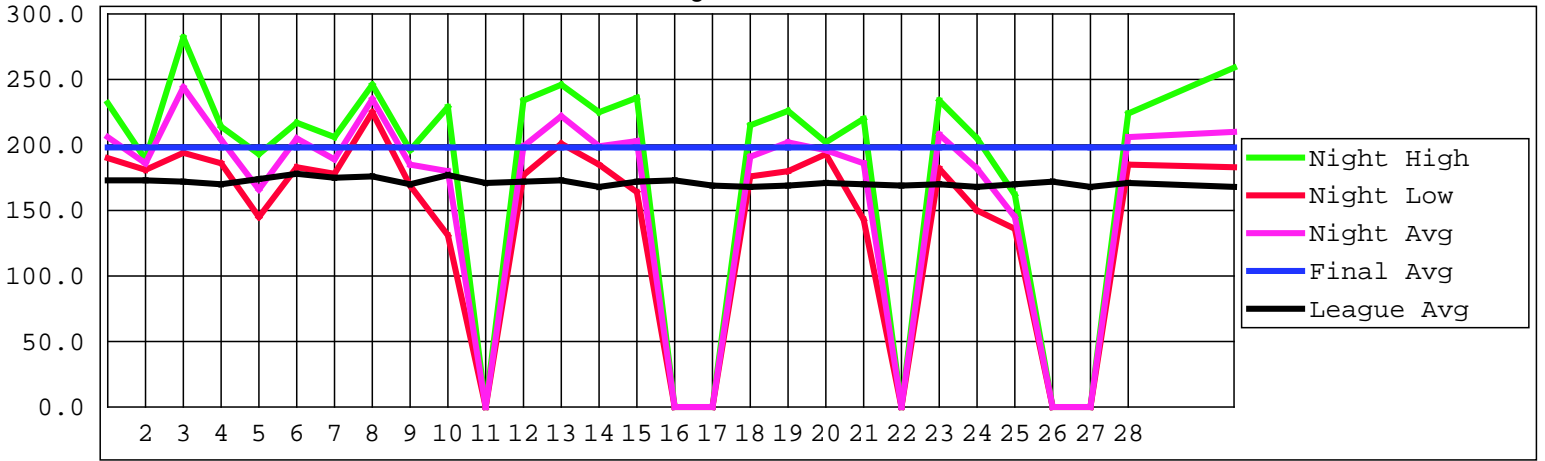

Holtgreve, Karen