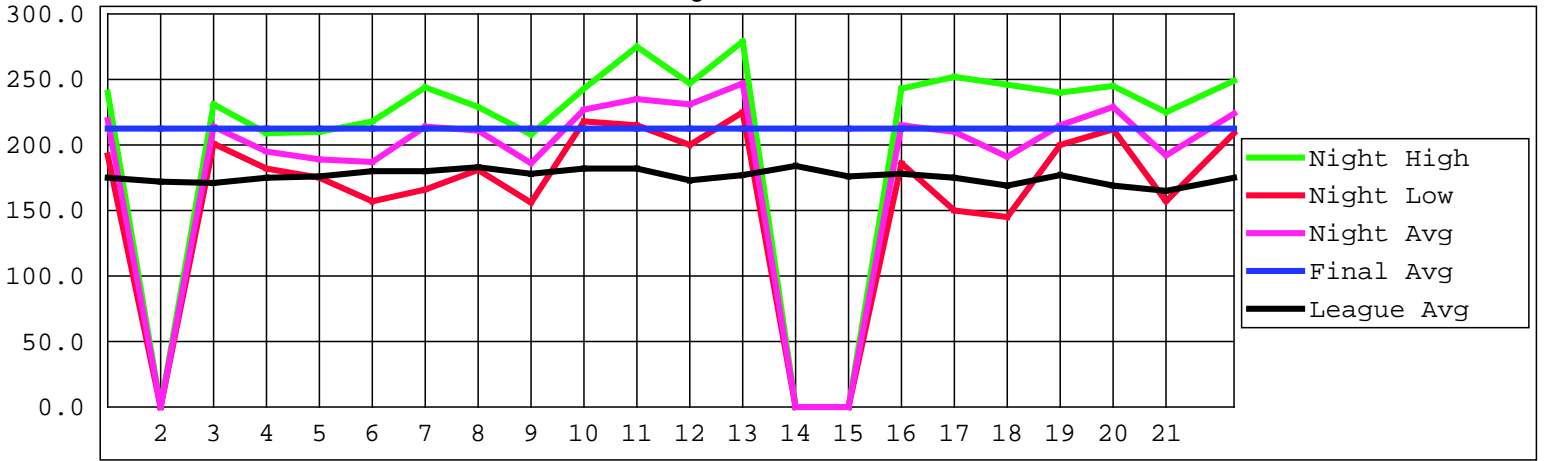

Holtgreve, Karen