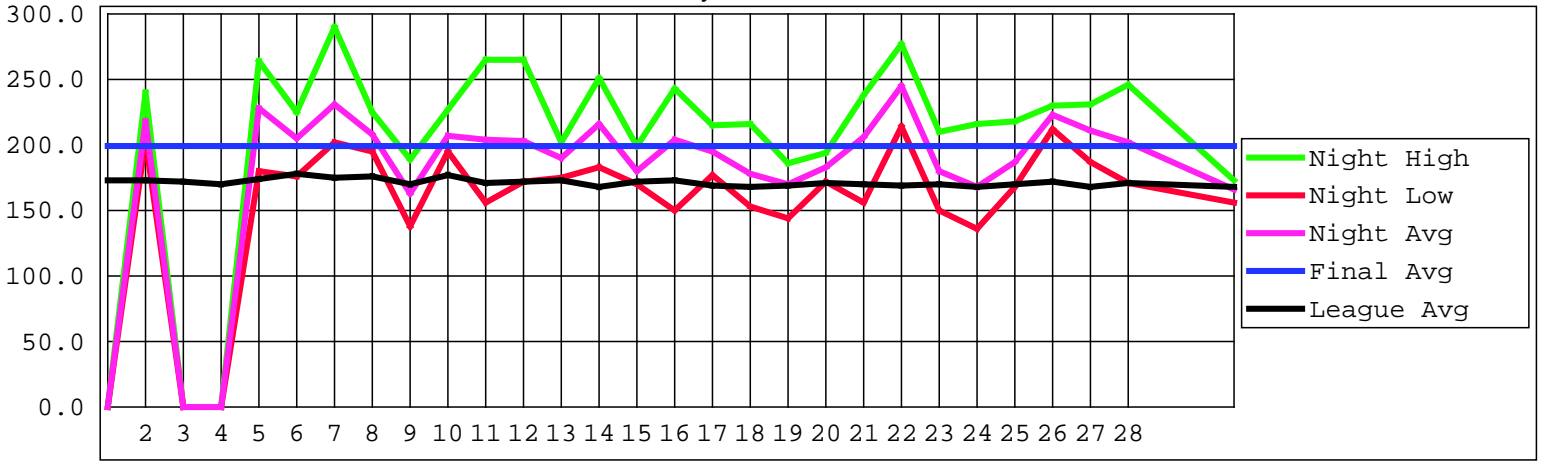

Palfy, Johanna