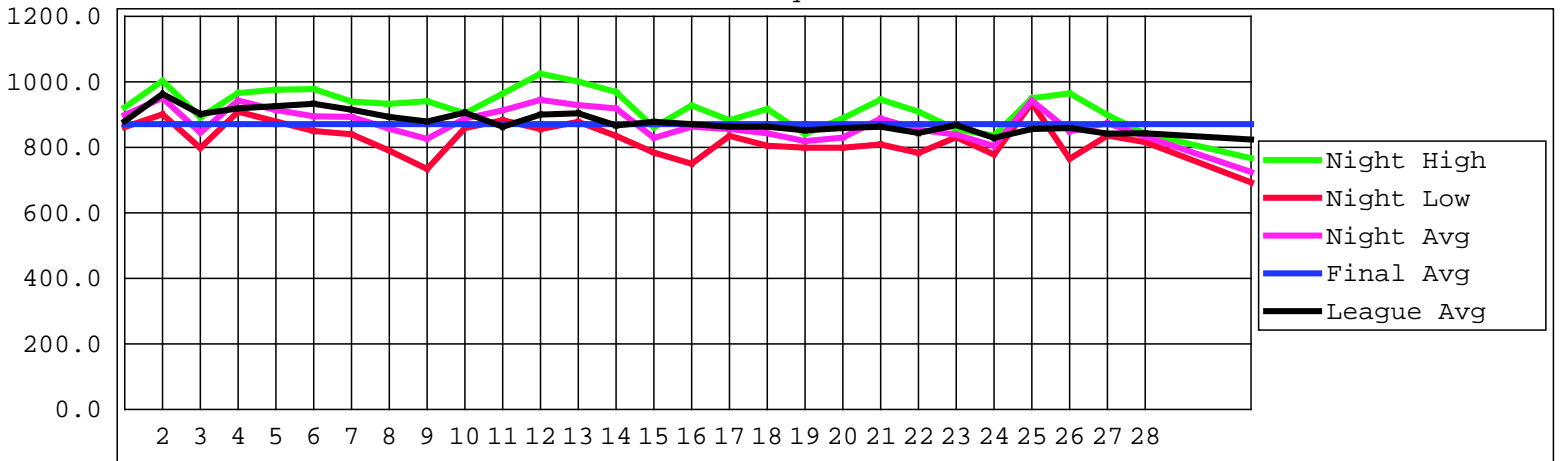

Johanna Palfy's Team