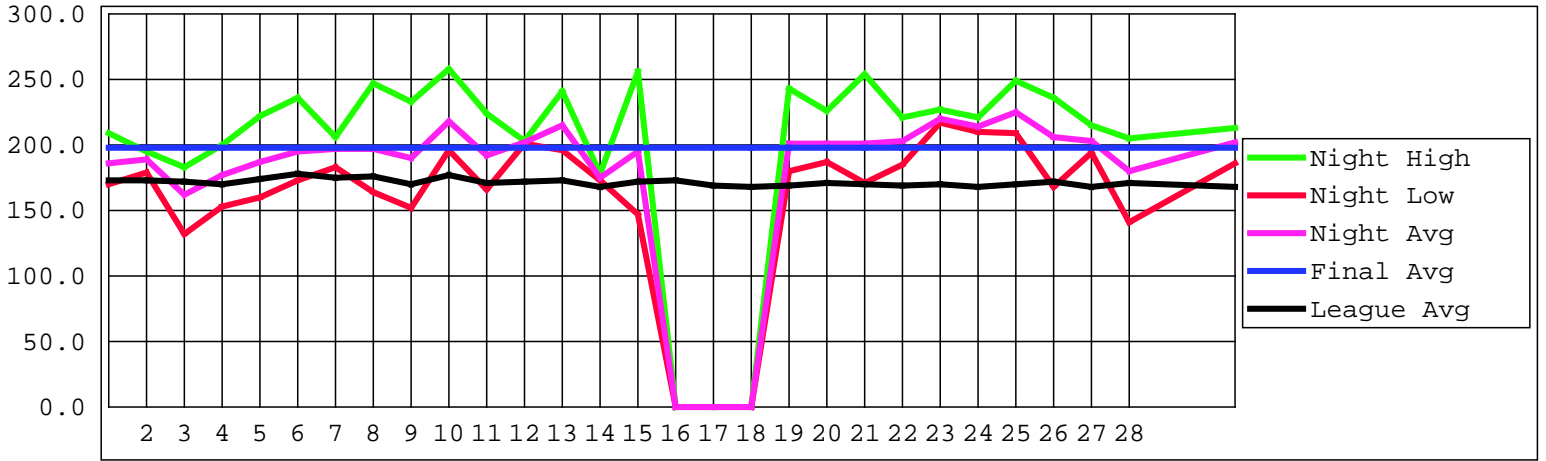

Sasso, Ciro