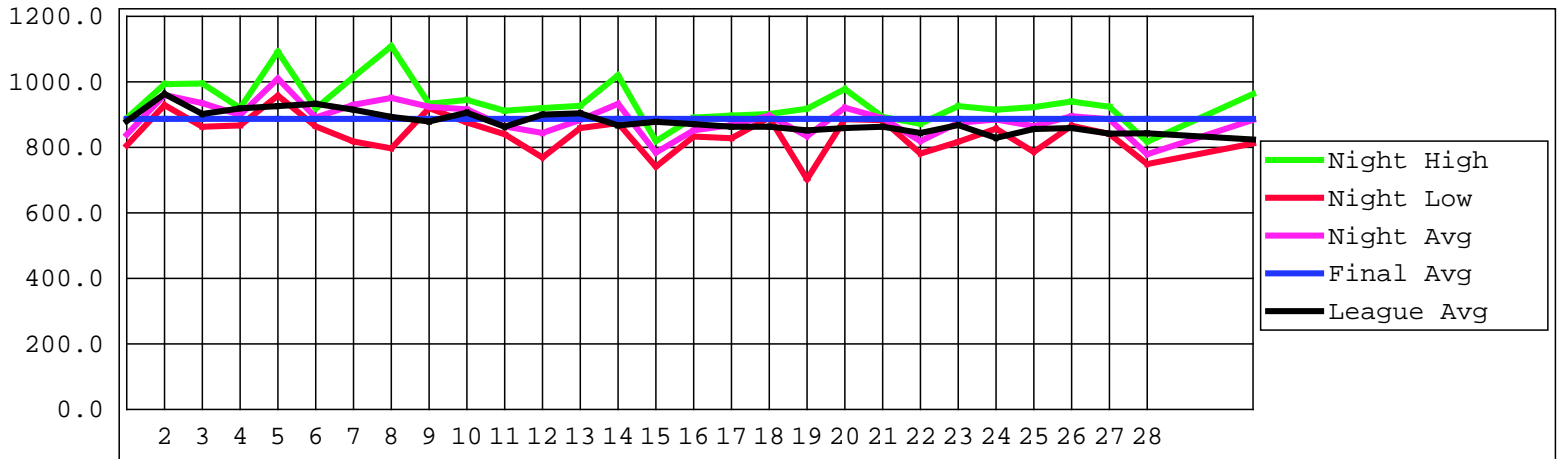

Ciro Sasso's Team